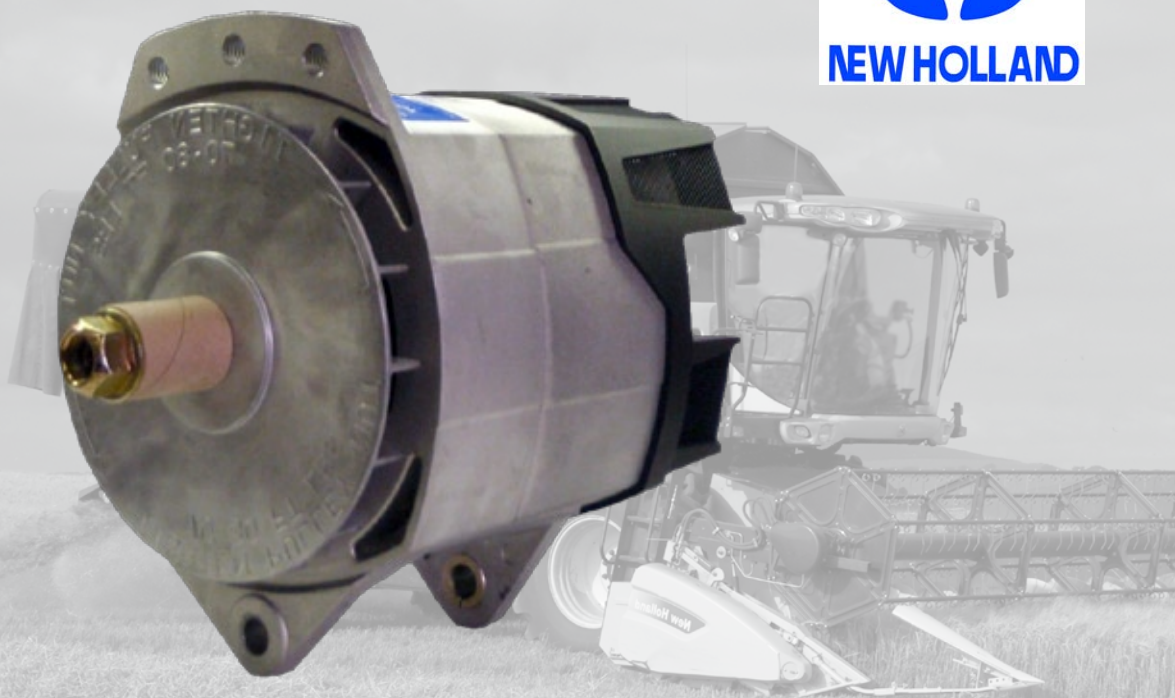

ALTERNADOR CASE-NEW HOLLAND EQUIPO ORIGINAL

- Producto Nuevo . No reacondicionado
- Equipa a motores Fiat Power Products
- Reemplazo directo
- Provisto con Filtro de partículas
- Potencia: 12v / 185A
- Partes disponibles sobre pedido

CASE III

AGRICULTURAL

| | Potencia | | IR / G | Rotacion | Diam eje | | |
|-----------------------------------|----------|------|--------|----------|----------|------------------------------|---|
| 8SC2282VG | 12v | 185A | IR | | 7/8" | APLICACION | CROSS REFERENCE * |
| equipado con filtro de particulas | | | | | | CASE NEW HOLLAND - Varios | 87592254, 86529327 05042572520 8SC2023Z-NHK, 8SC2023Z-NHS, 8SC2223VG, 8SC2282V |
| | | | | | | | |